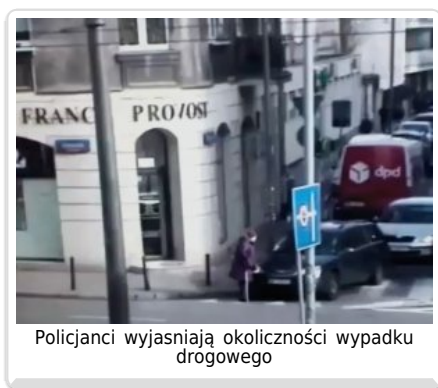

MOKOTOWSCY POLICJANCI WYJAŚNIAJĄ OKOLICZNOŚCI WYPADKU DROGOWEGO

Data publikacji 20.02.2019

Policjanci z wydziału dochodzeniowo-śledczego wyjaśniają okoliczności wypadku drogowego, do którego doszło wczoraj na warszawskim Mokotowie. Wstępnie wiadomo, że 79-letnia kobieta przechodząca przez przejście dla pieszych została potrącona przez fordę mondeo. Piesza z urazem kończyn dolnych została przewieziona do szpitala.

Ze wstępnych ustaleń wynika, że do zdarzenia doszło około godziny 11:40 na skrzyżowaniu ulic Puławskiej i Olszewskiej na warszawskim Mokotowie, podczas gdy kierująca fordem mondeo wyjeżdżała z ulicy Olszewskiej i włączała się do ruchu z ulicą Puławską. Przechodząca przez przejście dla pieszych 79-latką została potrącona przez kierującą pojazdem. Poszkodowana piesza z urazem kończyn dolnych została przewieziona do szpitala. Funkcjonariusze ze stołecznej drogówki przeprowadzili oględziny miejsca zdarzenia, rozpytali świadków oraz zabezpieczyli ślady niezbędne do ustalenia okoliczności wypadku. Zabezpieczony został również pojazd biorący udział w zdarzeniu. Kierująca fordem była trzeźwa.

Policjanci apelują o rozwagę i ostrożność na drodze. Wystarczy chwila nieuwagi i może dojść do tragedii.

(KSP/ rk)

Film Zabezpieczony przez policjantów zapis z monitoringu

Aby obejrzeć film włącz obsługę JavaScript w swojej przeglądarce.