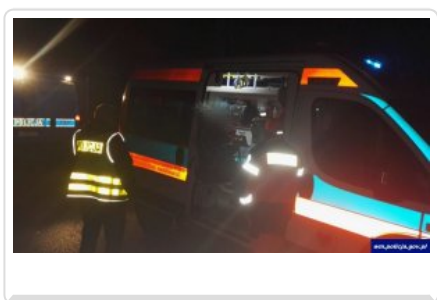

## POSZUKIWANIA PRAWIE 100-LETNIEGO GRZYBIARZA ZAKOŃCZYŁY SIĘ SZCZĘŚLIWIE

Data publikacji 23.10.2019

**Po raz kolejny w ciągu kilku tygodniu policjanci przyjęli zgłoszenie o zaginięciu mężczyzny, który wybrał się na grzyby i zaginął. 98-letni mężczyzna wyszedł z domu do pobliskiego lasu około południa, a został odnaleziony przed godziną 22:00.**

Wczoraj (22.10.2019 r.) kilka minut po godzinie 19:00 policjanci z Komendy Powiatowej Policji w Nidzicy przyjęli zgłoszenie o zaginięciu 98-letniego mężczyzny. Z relacji rodziny wynikało, że mężczyzna około południa wyszedł z domu na grzyby w powiecie nidzickim do pobliskiego lasu. Rodzina zaniepokojona długą nieobecnością 98-latka na własną rękę rozpoczęła poszukiwania. Gdy ich działania nie przyniosły skutku, syn zgłosił zaginięcie mężczyzny w komendzie w Nidzicy. Komendant ogłosił alarm dla jednostki. Do poszukiwań policjanci poprosili swoich kolegów ze Straży Granicznej, którzy za pomocą drona oraz śmigłowca mieli prowadzić działania poszukiwawcze.

Po prawie dwóch godzinach poszukiwań terenu leśnego oraz przyległych dróg za zaginionym, między miejscowościami Górowo-Trząski, a Piotrowice policjanci spotkali mężczyznę, który przekazał im informację, że zaginiony grzybiarz szczęśliwie się odnalazł. 98-latek był wycieńczony. Przybyli na miejsce ratownicy medyczni opatrzyli lekkie zadrapania seniora w karetce pogotowia i zabrali mężczyznę na szczegółowe badania do szpitala w Nidzicy.