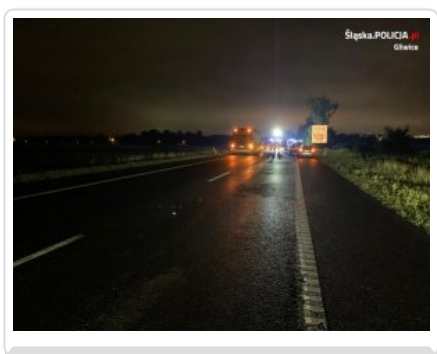

Informacja

Strona znajduje się w archiwum.

APEL DO ŚWIADKÓW KATASTROFY DROGOWEJ POD GLIWICAMI

Data publikacji 26.08.2020

22 sierpnia br. około godziny 22.30 w Gliwicach, na 9,1 km drogi krajowej nr 88, w pobliżu autostradowego węzła Kleszczów, doszło do tragicznego zdarzenia. W zderzeniu busa marki Renault Trafic i autokaru marki Setra zginęło 9 osób, a 7 zostało rannych.

Śledczy prowadzący postępowanie w tej sprawie apelują do kierowców, którzy w tym czasie byli wyprzedzani lub wymijani przez pojazdy wymienione wyżej oraz samochód marki Volkswagen, o kontakt z gliwicką policją pod numer 32 47 8592 283.

Informacje można przekazywać także drogą mailową na adres: kryminalny@gliwice.ka.policja.gov.pl.

W przypadku posiadania kamerki samochodowej – rejestratora jazdy prosi się o zabezpieczenie materiału filmowego, aby nie uległ usunięciu. Każda informacja jest niezwykle istotna w celu dokładnego odtworzenia przebiegu katastrofy drogowej.

Śledczy wyjaśniają dokładne przyczyny tej tragedii, a relacje świadków mogą okazać się cenne w ustaleniu okoliczności zdarzenia. Więcej o wypadku pisaliśmy w artykule pt: ["Tragedia na drodze. Nie żyje 9 osób"▶](#)