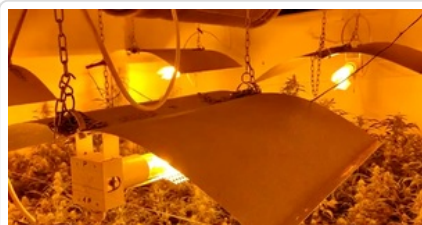

Pod koniec stycznia br., policjanci z Wydziału Kryminalnego Komendy Wojewódzkiej Policji w Opolu, wspólnie z funkcjonariuszami Komendy Powiatowej Policji w Głubczycach, weszli na teren jednej z posesji na terenie powiatu głubczyckiego. Na podstawie pracy operacyjnej kryminalni ustalili, że na miejscu może działać plantacja konopi.

Podejrzenia policjantów potwierdziły się. W dwóch specjalnie przystosowanych pomieszczeniach zabezpieczyli blisko 250 krzewów konopi w końcowej fazie wzrostu. Na terenie posesji dodatkowo znaleźli kilkadziesiąt gramów gotowego już suszu, profesjonalny sprzęt do uprawy tego narkotyku oraz szczegółowe zapiski z prowadzonej plantacji.

Do tej sprawy zatrzymane zostały 3 osoby - mężczyzna w wieku 54 lat oraz dwie kobiety w wieku 52 i 26 lat. Decyzją sądu 54-latek został tymczasowo aresztowany na 3 miesiące. Za wytwarzanie znacznych ilości narkotyków mężczyźnie grozi do 8 lat pozbawienia wolności, na czas nie krótszy niż 3 lata.

(KWP w Opolu / sc)

Film Zlikwidowana plantacja marihuany

Aby obejrzeć film włącz obsługę JavaScript w swojej przeglądarce.