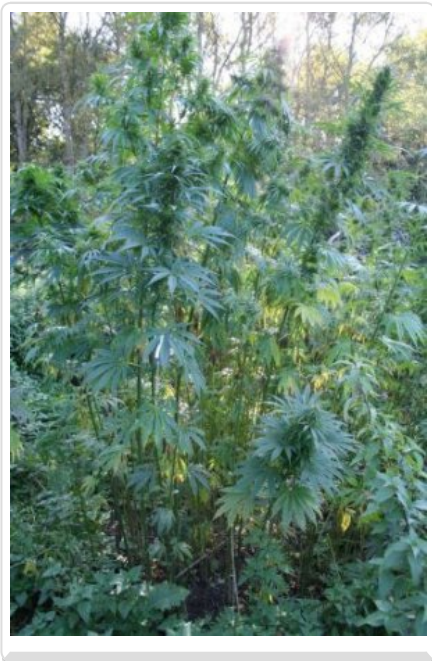

Informacja

Strona znajduje się w archiwum.

ZLIKWIDOWANA NIELEGALNA PLANTACJA

Data publikacji 29.09.2008

Nakielscy policjanci zlikwidowali nielegalną plantację konopi indyjskich. Funkcjonariusze zatrzymali dwóch mężczyzn i dwie kobiety podejrzewanych o ten przestępczy proceder. Cała czwórka trafiła do policyjnego aresztu. Za uprawę znacznej ilości konopi grozi kara nawet do 8 lat więzienia.

Kryminalni z komendy powiatowej w Nakle ustalili, że w okolicach jednej z miejscowości powiatu nakielskiego znajduje się plantacja konopi indyjskich. Jak się okazało, na obszarze około 30 metrów rośło ponad 1000 krzewów o wysokości od 40 cm – 2,70 metra.

Kryminalni obserwowali to miejsce spodziewając się, że pojawią się tam osoby "opiekujące się" roślinami. Ich przypuszczenia okazały się słuszne. Przed południem na plantację przyjechało samochodem dwóch mężczyzn. Nie spodziewali się, że są obserwowani przez policjantów. Chwilę później zostali zatrzymani. Obaj są mieszkańcami powiatu nakielskiego, w wieku 19 i 32 lata. Do sprawy mundurowi zatrzymali także dwie 19-letnie kobiety, które również mogły uczestniczyć w tym przestępczym procederze.