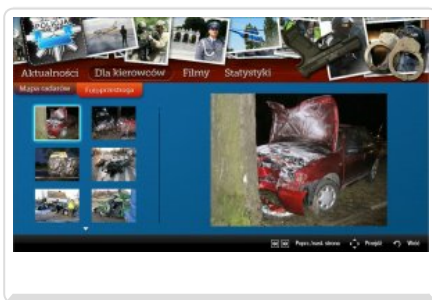

Taką możliwość dostali ostatnio użytkownicy portalu policja.pl, posiadający wybrane modele telewizorów i telefonów firmy Samsung - chodzi o telewizory z funkcją Internet@TV i telefony z systemem operacyjnym Bada (Wave). Aby móc korzystać z serwisu polskiej policji muszą jedynie pobrać i zainstalować na swoim urządzeniu bezpłatną aplikację (widget). Od tej chwili otrzymują szybki i łatwy dostęp do wybranych treści z portalu policja.pl: aktualności, statystyk i działu dla kierowców.

Warto wspomnieć, że treści z portalu policja.pl są też dostępne na [Facebooku](#) i [YouTube](#). Za pośrednictwem tych serwisów można nie tylko czytać najciekawsze relacje z naszych działań czy obejrzeć niepowtarzalne filmy i zdjęcia, można też - jeżeli ma się założone konto - komentować zamieszczane materiały.

Wszystko, co dociera do internautów za pośrednictwem wspomnianych kanałów wymiany informacji, wcześniej jest publikowane na stronie internetowej polskiej policji - [www.policja.pl](#). Nasz portal to nie tylko pełne, aktualne informacje dotyczące działań policji, ale i policyjne serwisy tematyczne: m.in. „Centralne Biuro Śledcze”, „O Policji”, „Statystyka”, „Żyj bezpiecznie”, „Dla kierowców”, „Poszukiwani”, „Zaginieni”.

mg