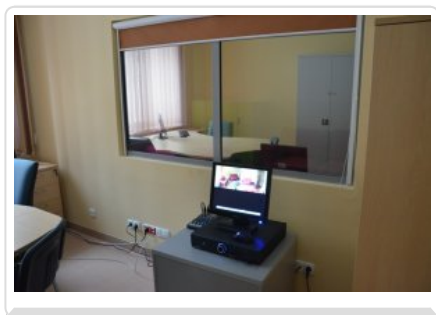

Informacja

Strona znajduje się w archiwum.

UROCZYSTE OTWARCIE NOWEGO KOMISARIATU W GDYNI

Data publikacji 29.01.2013

28 stycznia uroczyście otwarto nowy Komisariat Policji w Gdyni Redłowie. Nowoczesna jednostka Policji powstawała od września 2011 r. Podczas uroczystości gdyńscy policjanci z rąk I Zastępcy Komendanta Głównego Policji - nadinsp. Krzysztofa Gajewskiego - otrzymali także kluczyki do nowego radiowozu.

Dzisiaj nastąpiło uroczyste otwarcie nowego Komisariatu Policji w Gdyni Redłowie. Budynek, którego budowę rozpoczęto we wrześniu 2011 r., usytuowany jest przy ul. Korczaka i należy do najnowocześniejszych w Polsce.

Obiekt składa się z 4 kondygnacji o powierzchni łącznej blisko 1500 metrów kwadratowych, co zapewnia bardzo dobre warunki pracy dla gdyńskich stróżów prawa oraz gwarantuje wysoki poziom obsługi interesantów. Nowoczesne wyposażenie jednostki Policji sprawi, że policyjne postępowania będą sprawniej realizowane, i pozytywnie wpłynie na poziom bezpieczeństwa mieszkańców Gdyni.

Uroczystego przecięcia wstęgi, przy asyście kompanii honorowej Policji i orkiestry MW, dokonali wspólnie I Zastępca Komendanta Głównego Policji nadinsp. Krzysztof Gajewski, Komendant Wojewódzki Policji w Gdańsku nadinsp. Wojciech