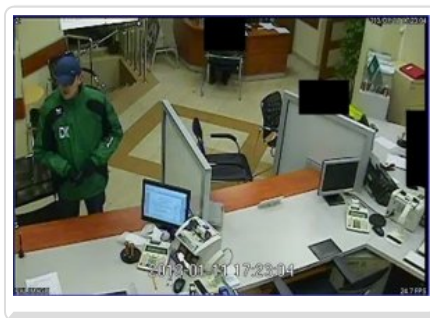

Do zdarzenia doszło 11 stycznia, około godz. 16:45 w jednym z rzeszowskich banków w rejonie hali targowej przy ul. 8 Marca. Jak ustalili policjanci, po wejściu do banku mężczyzna podszedł do kasjerki. Lewą ręką wyciągnął z kieszeni kurtki przedmiot przypominający rewolwer, którym zastraszył pracownicę żądając wydania pieniędzy. Po ich otrzymaniu pospieszenie opuścił bank. Po drodze porzucił kurtkę, w którą był ubrany podczas rozboju.

Na miejscu zdarzenia policyjni technicy zabezpieczyli ślady. Sprawdzili zapisy z monitoringu i ustalili świadków zdarzenia.

Za zgodą nadzorującej postępowanie prokuratury prezentujemy wizerunek sprawcy oraz zapisy zarejestrowane przez kamery monitoringu.

Osoby, które rozpoznają mężczyznę przedstawionego na portrecie pamięciowym lub mają jakiegokolwiek informacje w tej sprawie, proszone są o kontakt z dyżurnym Komendy Miejskiej Policji w Rzeszowie pod nr tel.: 17 858 3310 lub z najbliższą jednostką Policji pod nr tel. 997.

(KWP w Rzeszowie / mw)