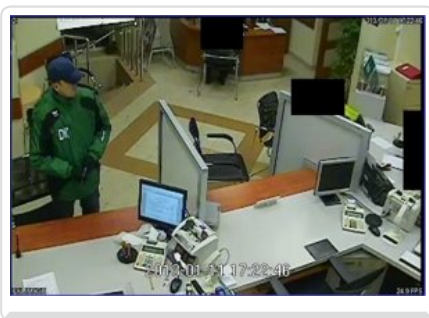

Do zdarzenia doszło 11 stycznia, około godz. 16:45 w jednym z rzeszowskich banków w rejonie hali targowej przy ul. 8 Marca. Jak ustalili policjanci, po wejściu do banku mężczyzna podszedł do kasjerki. Lewą ręką wyciągnął z kieszeni kurtki przedmiot przypominający rewolwer, którym zastraszył pracownicę żądając wydania pieniędzy. Po ich otrzymaniu pospieszenie opuścił bank. Po drodze porzucił kurtkę, w którą był ubrany podczas rozboju.

Na miejscu zdarzenia policyjni technicy zabezpieczyli ślady. Sprawdzili zapisy z monitoringu i ustalili świadków zdarzenia.

Za zgodą nadzorującej postępowanie prokuratury prezentujemy wizerunek sprawcy oraz zapisy zarejestrowane przez kamery monitoringu.

Osoby, które rozpoznają mężczyznę przedstawionego na portrecie pamięciowym lub mają jakiegokolwiek informacje w tej sprawie, proszone są o kontakt z dyżurnym Komendy Miejskiej Policji w Rzeszowie pod nr tel.: 17 858 3310 lub z najbliższą jednostką Policji pod nr tel. 997.

(KWP w Rzeszowie / mw)