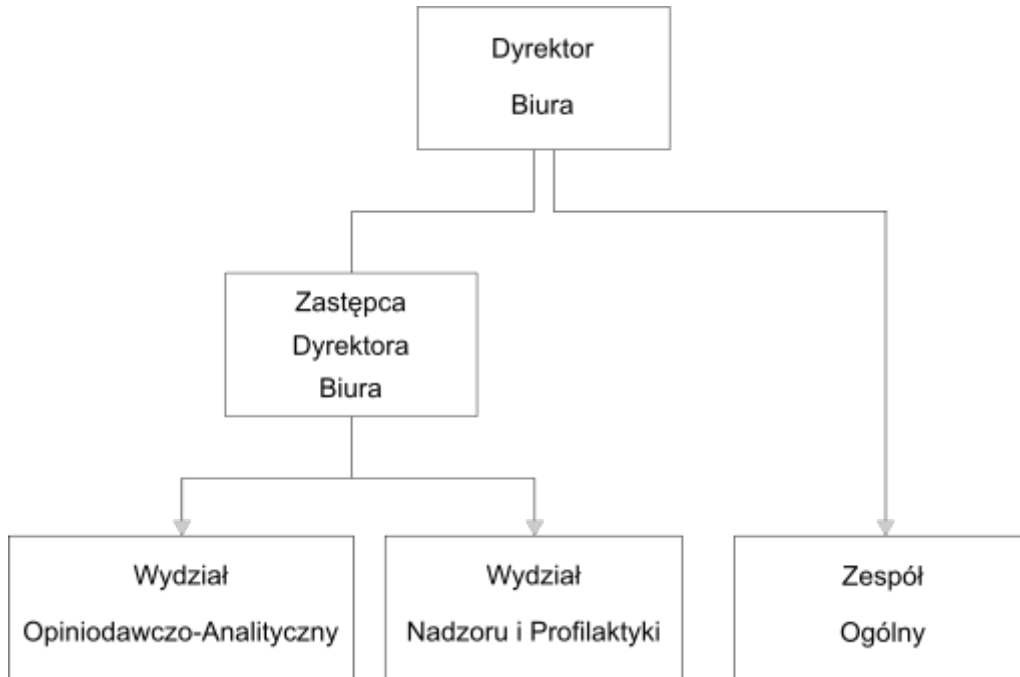

KIEROWNICTWO I STRUKTURA

Dyrektor
Biura Ruchu Drogowego

insp. Piotr Owsiewski

Z-ca Dyrektora
Biura Ruchu Drogowego

insp. Robert Koźlak

Naczelnik
Wydziału Nadzoru i Profilaktyki

mł. insp. Agnieszka Sałkowska

Naczelnik
Wydziału Opiniotwórczo-Analitycznego

insp. Leszek Jankowski

Struktura Biura Ruchu Drogowego

Struktura Biura Ruchu Drogowego (wersja opisowa):

Dyrektor Biura Ruchu Drogowego Komendy Głównej Policji