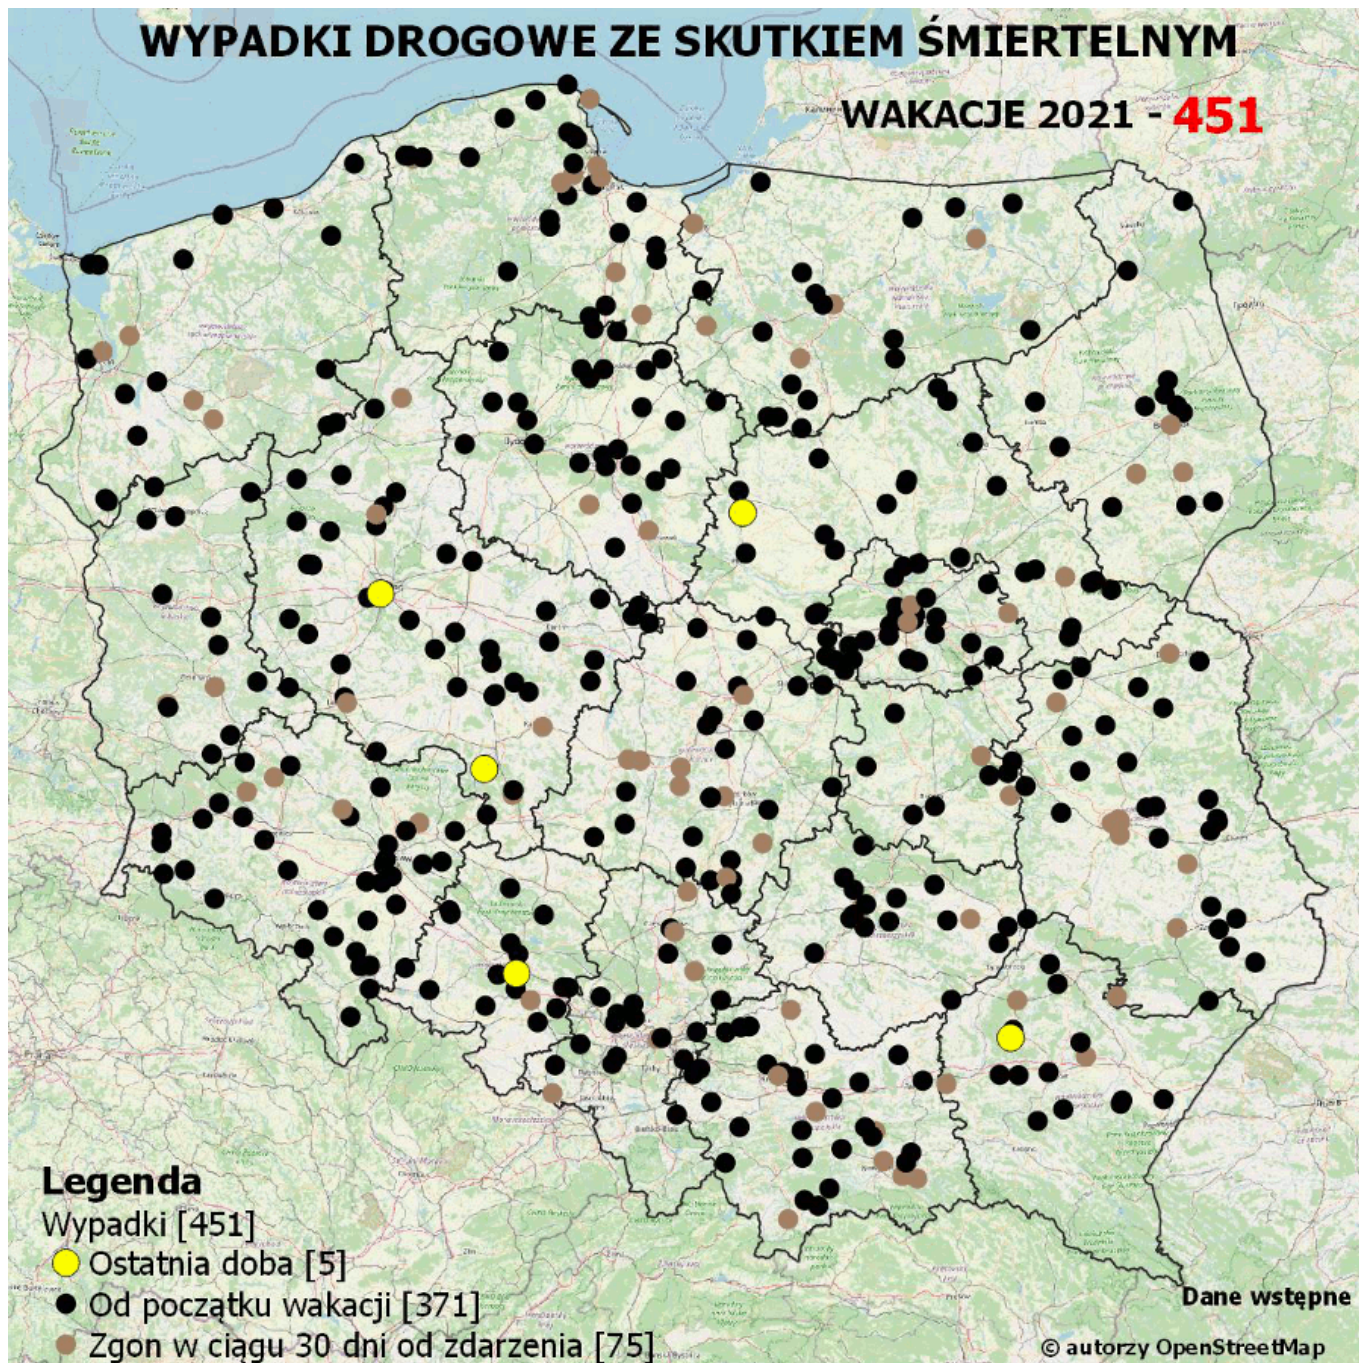

POLICJA.PL

<https://policja.pl/pol/mapa-wypadkow-drogowych/527,Policyjna-mapa-wypadkow-drogowych-ze-skutkiem-smiertelnym-Wakacje-2021.html>

2022-05-20, 02:07

POLICYJNA MAPA WYPADKÓW DROGOWYCH ZE SKUTKIEM ŚMIERTELNYM - WAKACJE 2021

Data publikacji 01.09.2021

To już 3. edycja projektu na rzecz bezpieczeństwa ruchu drogowego pn. Wypadki drogowe ze skutkiem śmiertelnym - Wakacje 2021, który spotkał się z pozytywnym odbiorem społecznym oraz dużym zainteresowaniem mediów.

Dane dotyczące wypadków w okresie wakacyjnym

- Wszystkie wypadki [451]
- Ostatnia doba [5]
- Od początku wakacji [371]
- Wypadki drogowe, w których osoba zmarła w okresie do 30 dni [75]

Podobnie jak w latach ubiegłych, każdego dnia, przez okres wakacji, na stronie policja.pl, w mediach społecznościowych oraz na stronach administrowanych przez jednostki Policji, prezentowana jest mapa Polski z liczbą wypadków drogowych ze skutkiem śmiertelnym wraz z informacją o zdarzeniu (tj. lokalizacja zdarzenia, ogólna informacja dot. liczby ofiar, rodzaju uczestnika ruchu drogowego oraz rodzaju zdarzenia) z ostatniej doby oraz od początku wakacji.

Bieżąca aktualizacja mapy, w tym wizualizacja, ma na celu zwrócenie uwagi na skalę tragedii do jakich dochodzi na polskich drogach, skłonić do refleksji użytkowników dróg, jak również zachęcić media do dyskusji na temat bezpieczeństwa ruchu drogowego.