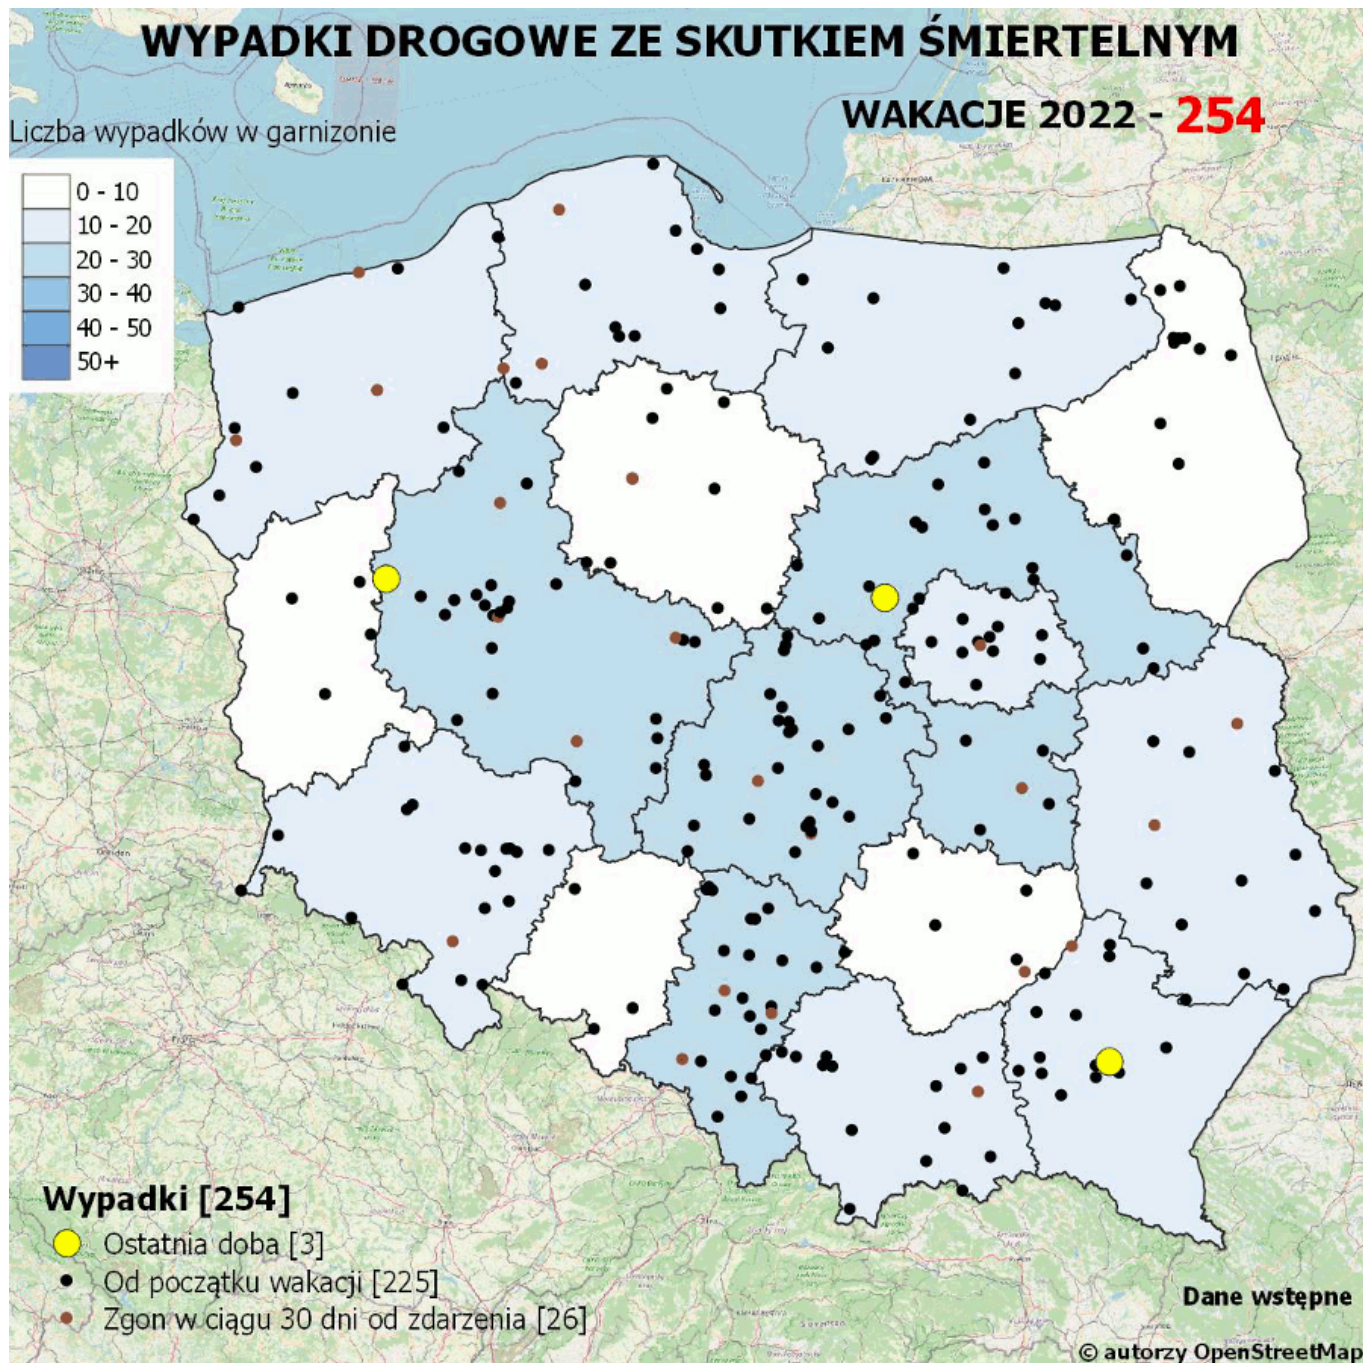

POLICJA.PL

<https://policja.pl/pol/mapa-wypadkow-drogowych/527,Policyjna-mapa-wypadkow-drogowych-ze-skutkiem-smiertelnym-Wakacje-2022.html>

2022-08-11, 23:12

POLICYJNA MAPA WYPADKÓW DROGOWYCH ZE SKUTKIEM ŚMIERTELNYM - WAKACJE 2022

Dane dotyczące wypadków w okresie wakacyjnym

- Wszystkie wypadki [254]
- Ostatnia doba [3]
- Od początku wakacji [225]
- Wypadki drogowe, w których osoba zmarła w okresie do 30 dni [26]

Podobnie jak w latach ubiegłych, każdego dnia, przez okres wakacji, na stronie policja.pl, w mediach społecznościowych oraz na stronach administrowanych przez jednostki Policji, prezentowana jest mapa Polski z liczbą wypadków drogowych ze skutkiem śmiertelnym wraz z informacją o zdarzeniu (tj. lokalizacja zdarzenia, ogólna informacja dot. liczby ofiar, rodzaju uczestnika ruchu drogowego oraz rodzaju zdarzenia) z ostatniej doby oraz od początku wakacji.

Bieżąca aktualizacja mapy, w tym wizualizacja, ma na celu zwrócenie uwagi na skalę tragedii do jakich dochodzi na polskich drogach, skłonić do refleksji użytkowników dróg, jak również zachęcić media do dyskusji na temat bezpieczeństwa ruchu drogowego.

Należy mieć na uwadze, że za każdym punktem zaznaczonym na tej mapie, kryje się ludzka tragedia. Każde, nawet z pozoru błahe zignorowanie przepisów, brawura, zlekceważenie senności czy zmęczenia mogą być przyczyną tragedii na